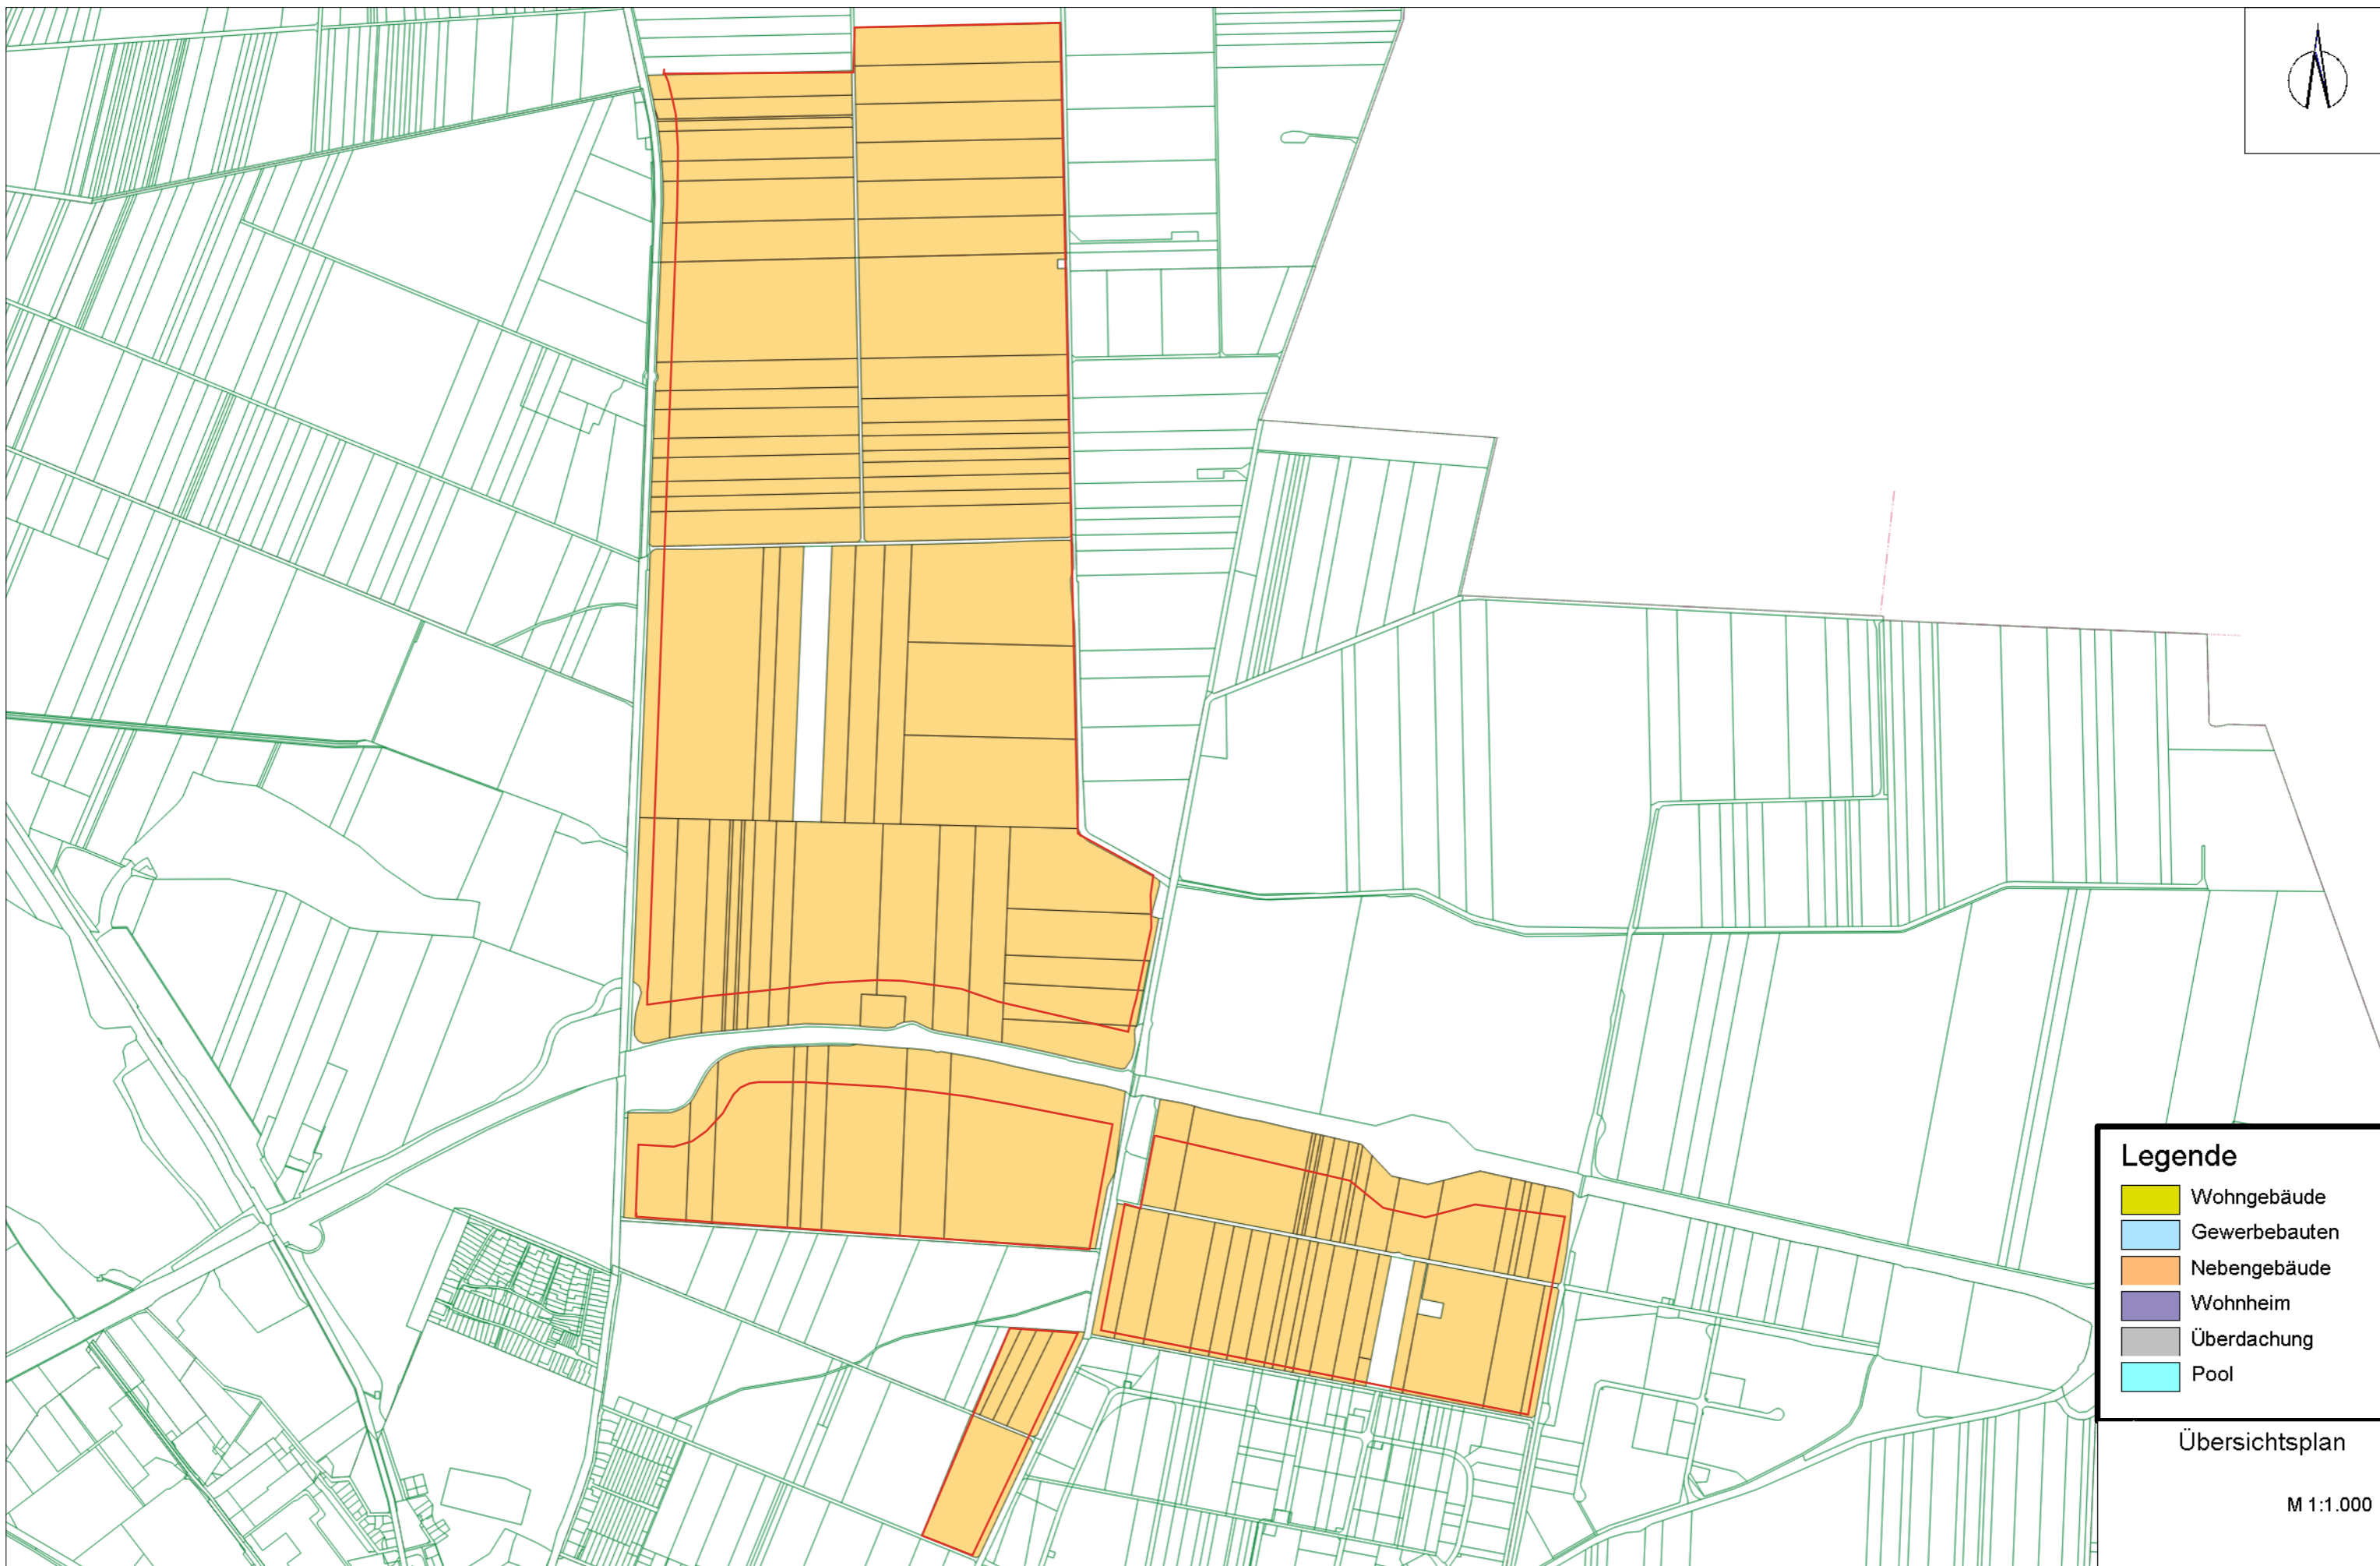

# 20260602 Anlage 1.1 zur Satzung Vorkaufsrecht Geltungsbereichskarte

Legende	
	Wohngebäude
	Gewerbebauten
	Nebengebäude
	Wohnheim
	Überdachung
	Pool

Übersichtsplan

M 1:1.000